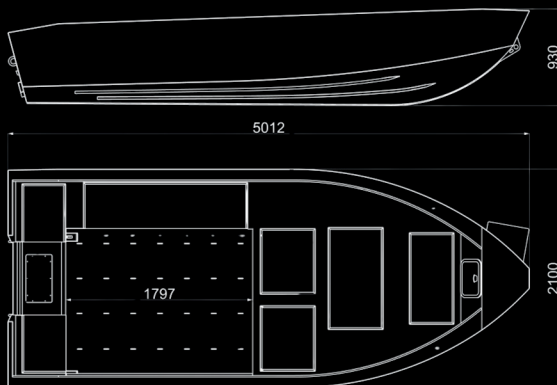

Dzięki przestronnemu przedniemu pokładowi, **PikeHunter500** oferuje dużo miejsca do łowienia castingowego. Na pokładzie znajdują się trzy zamykane bakisty, zapewniające bezpieczne przechowywanie sprzętu i wyposażenia. W tym boczna bakista na wędki - z 6 tubami. Dodatkowo istnieje możliwość zamontowania zbiornika na żywe ryby z systemem stałej cyrkulacji świeżej wody.

SPECYFIKACJA

Długość:	5.10 m
Szerokość:	1.97 m
Stopa:	L
Max silnik:	90 HP
Masa kadłuba:	450 kg
Grubość dna/burt:	4/3 mm

PODSTAWOWE WYMIARY

Odwiedź naszą stronę
internetową

DODATKOWE PAKIETY WYKOŃCZENIA

Pakiet elektryczny